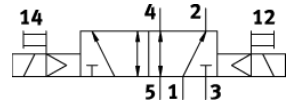

Разпределител Festo електромагнитен 1.5-7 bar, 1/8", 660 л/мин, 24 DC V, VUVG-LK14-B52-T-G18-1R8L-S

Белег	Стойност
Разпределителна функция	5/2 бистабилен
Тип на задействане	електрически
Размер на разпределителя	14 mm
Стандартен номинален дебит	660 l/min
Operating pressure MPa	0.15 ... 0.7 MPa
Работно налягане	1.5 ... 7 bar
Конструкция	Плунжерен
Клас на защита	IP65
Функция-изходящ въздух	дроселируем
Принцип на уплътняване	мек
Монтажна позиция	по избор
Ръчно задействане	с фиксация избутващ
Тип управление	с предуправление
Зхранване с управляващ(пилотен) въздух	вътрешно
Посока на протичане	нереверсивен
Overlap	Positive overlap
Дисплей за сигналните статуси	LED
Макс. честота на превключване	2 Hz
Време за превключване, реверсирано	8 ms
Продължителност на включване	100 %
Максимален позитивен тестови импулс с логика 0	1,600 µs
Максимален негативен тестови импулс с логика 1	3,000 µs
Характеристика на обината	24 V DC: 0,8 W
Допустими колебания на напрежението	+/- 10 %
Работна среда	Сгъстен въздух по ISO 8573-1:2010 [7:4:4]
Забележка за работната и пилотната среди	Възможен е режим на работа със смазване (изисква се за целия оставащ експлоатационен период)
Устойчивост на вибрации	Тестване на транспортното решение на Ниво на тежест 1 според FN 942017-4 и EN 60068-2-6
Шоково съпротивление	Тест на удар с ниво на тежест 1 в съответствие с FN 942017-5 и EN 60068-2-27
Клас на корозионна устойчивост КВК	2 - Умерена корозия под напрежение
Температура на средата	-5 ... 50 °C
Управляващ флуид	Сгъстен въздух по ISO 8573-1:2010 [7:4:4]
Температура на околната среда	-5 ... 50 °C
Тегло на продукта	85 g
Електрически извод	3-пинов M8x1, A-coded to EN 61076-2-104 Щекер
Тип на закрепване	на клеморед с проходен отвор
Пневматичен извод 2	G1/8
Пневматичен извод 4	G1/8
Материал-забележка	със съдържание на LABS-материали