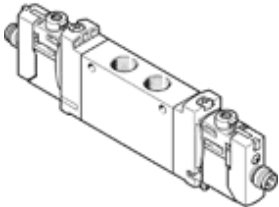

Разпределител Festo електромагнитен 1.5-7 bar, 1/8", 660 л/мин, 24 DC V, VUVG-LK14-B52-T-G18-1R8L-S

Белег	Стойност
Разпределителна функция	5/2 бистабилен
Тип на задействане	електрически
Размер на разпределителя	14 mm
Стандартен номинален дебит	660 l/min
Operating pressure MPa	0.15 ... 0.7 MPa
Работно налягане	1.5 ... 7 bar
Конструкция	Плунжерен
Клас на защита	IP65
Функция-изходящ въздух	дроселируем
Принцип на уплътняване	мек
Монтажна позиция	по избор
Ръчно задействане	с фиксация избутващ
Тип управление	с предуправление
Зхранване с управляващ(пилотен) въздух	вътрешно
Посока на протичане	нереверсивен
Overlap	Positive overlap
Дисплей за сигналните статуси	LED
Макс. честота на превключване	2 Hz
Време за превключване, реверсирано	8 ms
Продължителност на включване	100 %
Максимален позитивен тестови импулс с логика 0	1,600 µs
Максимален негативен тестови импулс с логика 1	3,000 µs
Характеристика на обината	24 V DC: 0,8 W
Допустими колебания на напрежението	+/- 10 %
Работна среда	Сгъстен въздух по ISO 8573-1:2010 [7:4:4]
Забележка за работната и пилотната среди	Възможен е режим на работа със смазване (изисква се за целия оставащ експлоатационен период)
Устойчивост на вибрации	Тестване на транспортното решение на Ниво на тежест 1 според FN 942017-4 и EN 60068-2-6
Шоково съпротивление	Тест на удар с ниво на тежест 1 в съответствие с FN 942017-5 и EN 60068-2-27
Клас на корозионна устойчивост КВК	2 - Умерена корозия под напрежение
Температура на средата	-5 ... 50 °C
Управляващ флуид	Сгъстен въздух по ISO 8573-1:2010 [7:4:4]
Температура на околната среда	-5 ... 50 °C
Тегло на продукта	85 g
Електрически извод	3-пинов M8x1, A-coded to EN 61076-2-104 Щекер
Тип на закрепване	на клеморед с проходен отвор
Пневматичен извод 2	G1/8
Пневматичен извод 4	G1/8
Материал-забележка	със съдържание на LABS-материали